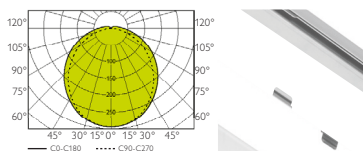

## LED

Svetelný zdroj	LED
Chladienie	PAŠÍVNE
Trieda ochrany	I
Krytie	IP65(IP67)
Hmotnosť	2,4-3,2 kg

JET LED 4400lm

Priemyselné svetidlo vyrábané v dvoch dĺžkach, osadené modulmi LED poslednej generácie. Teleso svetidla je vyrobené zo samozhášavého polyesteru, vystužené sklenenými vláknami. Vnútri svetidla je umiestnená montážna doska vyrobená z masívneho hliníkového plechu, ktorá zároveň slúži ako pasívny chladič pre LED moduly. Optimalizovaný teplotný management svetidla. Doska je odnímateľná, čo umožňuje bez nutnosti demontáže a výmeny svetidla vykonať neskoršiu medzigeneračnú obmenu LED modulov.