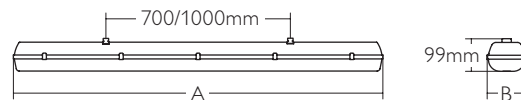

VOLITEĽNÁ VÝBAVA / PRÍSLUŠENSTVO

- zapojenie so stmievateľným predradníkom (TouchDIM, DALI)
- zapojenie s núdzovou jednotkou (1 alebo 3h)
- HJ01 – retiazkový záves
- CSJ – spony z nerezovej ocele
- PSJ – ochranná mriežka
- PG13,5 – káblová vývodka
- WIELAND – wieland rýchlokonektor
- CWJ – priebežná kabeláž