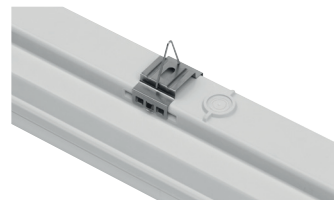

VOLITEĽNÁ VÝBAVA / PRÍSLUŠENSTVO

- zapojenie so stmievateľným predradníkom (TouchDIM, DALI)
- zapojenie s núdzovou jednotkou (1 alebo 3h)
- HJ01 – retiazkový záves
- CSJ – spony z nerezovej ocele
- PSJ – ochranná mriežka
- PG13,5 – káblová vývodka
- WIELAND – wieland rýchlokonektor
- CWJ – priebežná kabeláž