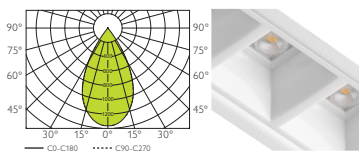

## EVO

Svetelný zdroj	LED
Chladienie	PAŠÍVNE
Trieda	I
Krytie	IP20
Hmotnosť	0,2-0,5 kg

Rodina pozostáva zo štyroch rôznych veľkostí. Teleso svietidla vyrobené z ocelového plechu, poverchovo upravené matnou bielou práškovou farbou (RAL9003). LED moduly sú namontované na hliníkovom chladiči. Extrémne rýchle a spoľahlivé upevnenie do stropov rôznych hrúbok pomocou dvoch silných ocelových pružín. Optický systém tvorený kombináciou vysoko účinných plastových šošoviek a reflektorov, je navrhnutý pre prémiové osvetlenie kancelárií alebo obchodných priestorov. Vďaka efektu tmavého svetla sú svetelné zdroje neviditeľné z takmer všetkých uhlov pohľadu, UGR<16. Externý predradník s krytou svorkovnicou.