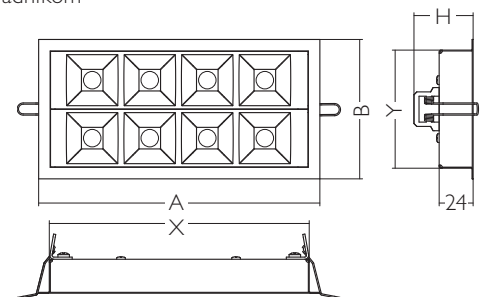

VOLITEĽNÁ VÝBAVA / PRÍSLUŠENSTVO

- možnosť bezdrôtového ovládania cez smart zariadenia
- zapojenie s núdzovou jednotkou (1h alebo 3h)
- zapojenie so stmievateľným elektronickým predradníkom
- prívodný kábel s Wieland konektorom