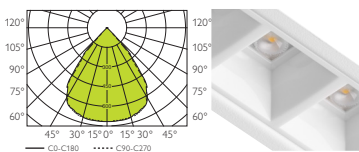

## EVO

Svetelný zdroj	LED
Chladienie	PAŠÍVNE
Trieda	I
Krytie	IP20
Hmotnosť	0,2-0,5 kg

Rodina pozostáva zo štyroch rôznych veľkostí. Teleso svietidla vyrobené z ocelového plechu, poverchovo upravené matnou bielou práškovou farbou (RAL9003). LED moduly sú namontované na hliníkovom chladiči. Extrémne rýchle a spoľahlivé upevnenie do stropov rôznych hrúbok pomocou dvoch silných ocelových pružín. Optický systém tvorený kombináciou vysoko účinných plastových šošoviek a reflektorov, je navrhnutý pre prémiové osvetlenie kancelárií alebo obchodných priestorov. Vďaka efektu tmavého svetla sú svetelné zdroje neviditeľné z takmer všetkých uhlov pohľadu, UGR<16. Externý predradník s krytou svorkovnicou.