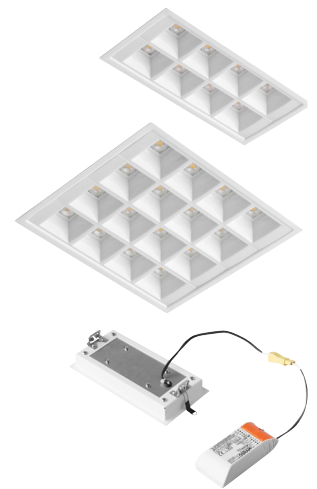

VOLITEĽNÁ VÝBAVA / PRÍSLUŠENSTVO

- možnosť bezdrôtového ovládania cez smart zariadenia
- zapojenie s núdzovou jednotkou (1h alebo 3h)
- zapojenie so stmievateľným elektronickým predradníkom
- prívodný kábel s Wieland konektorom