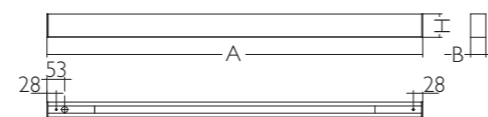

VOLITELNÁ VÝBAVA / PRÍSLUŠENSTVO

- možnosť bezdrôtového ovládania cez Android / iOS smart zariadenia
- zapojenie s núdzovou jednotkou (1h alebo 3h)
- zapojenie so stmievateľným elektronickým predradníkom (DSI, DALI)
- čierne/biele/iné farebné prevedenie
- transparentný prívodný kábel 3 alebo 5 x1,5mm²
- rohové spojky
- závesné príslušenstvo
- držiaky pre prisadenú montáž

Názov*	Systémový príkon (W)	A (mm)	B (mm)	H (mm)	kg
VECTOR 45 DIR DO 3160lm	31	1126	45	70	3,2
VECTOR 45 DIR DO 3770lm	37	1406	45	70	3,9
VECTOR 45 DIR/INDIR DO 4860lm	45	1126	45	70	3,7
VECTOR 45 DIR/INDIR DO 5640lm	52	1406	45	70	4,4

*čistý výstupný svetelný tok pri 4000K

Svetelný výstup je možné individuálne nastaviť tak, aby vyhovoval špecifickým potrebám existujúceho priestoru.

ČÍSLO ARTIKLU NÁZOV ARTIKLU

ŠPECIFIKÁCIA

	farba svetla	optika	cri	predradník	farba	príslušenstvo
VE4D0000LE03160 VECTOR 45 DIR DO 3160lm	2700K-6500K	DO	80	ECG	elox	M1h
VE4D0000LE03770 VECTOR 45 DIR DO 3770lm	2700K		90	DALI	black	M3h
VE4DI000LE04860 VECTOR 45 DIR/INDIR DO 4860lm	3000K				white	
VE4DI000LE05640 VECTOR 45 DIR/INDIR DO 5640lm	4000K					
	5000K					
	6500K