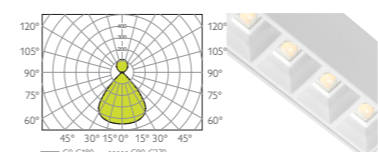

VECTOR 45

DIF

Svetelný zdroj	LED
Chladenie	PASÍVNE
Trieda	I
Krytie	IP20
Hmotnosť	3,2-4,4 kg

Úzke LED svetidlo s priamou alebo priamo/nepriamou vyžarovacou charakteristikou, predstavuje jednoduchý a flexibilný nástroj pre interiérové osvetlenie. Môže byť inštalované ako samostatné svetidlo alebo v rade za sebou do súvislých neprerušovaných línií. Opálový difúzor s vysokým svetelným priestupom zabezpečuje príjemné difúzne osvetlenie. Korpus svetidla tvorí extrudovaný hliníkový profil, doplnený o bezskrutkové hliníkové koncovky. Na požiadanie je k dispozícii nezávislé ovládanie priamej a nepriamej zložky svetelného toku.

TYP INŠTALÁCIE

- SUR – montáž na pevné stropy
- SUS – závesné svetidlo
- WL – nástenné svetidlo

OPTICKÝ SYSTÉM

- DO - opálový difúzor z polykarbonátu

ELEKTRICKÁ VÝBAVA

- LED moduly upevnené na internom vyberateľnom hliníkovom chladiči
- elektronický predradník pre LED
- 3, alebo 5-pólová napichovacia svorkovnica s držiakom proti vytrhnutiu kábla, max. 2,5mm²
- vstupný káblový otvor opatrený prechodkou

VOLITELNÁ VÝBAVA / PRÍSLUŠENSTVO

- možnosť bezdrôtového ovládania cez Android / iOS smart zariadenia
- zapojenie s núdzovou jednotkou (1h alebo 3h)
- zapojenie so stmievateľným elektronickým predradníkom (DSI, DALI)
- čierne/biele/iné farebné prevedenie
- transparentný prívodný kábel 3 alebo 5 x1,5mm²
- rohové spojky
- závesné príslušenstvo
- držiaky pre prisadenú montáž

Názov*	Systémový príkon (W)	A (mm)	B (mm)	H (mm)	kg
VECTOR 45 DIR DO 3160lm	31	1126	45	70	3,2
VECTOR 45 DIR DO 3770lm	37	1406	45	70	3,9
VECTOR 45 DIR/INDIR DO 4860lm	45	1126	45	70	3,7
VECTOR 45 DIR/INDIR DO 5640lm	52	1406	45	70	4,4

*čistý výstupný svetelný tok pri 4000K