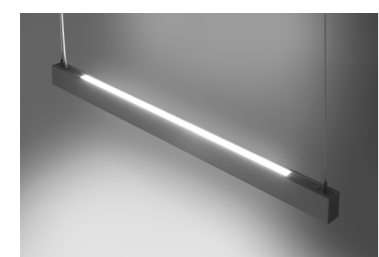

## DIF

Svetelný zdroj	LED
Chladenie	PASÍVNE
Trieda	I
Krytie	IP20
Hmotnosť	3,2-4,4 kg

Úzke LED svetidlo s priamou alebo priamo/nepriamou vyžarovacou charakteristikou, predstavuje jednoduchý a flexibilný nástroj pre interiérové osvetlenie. Môže byť inštalované ako samostatné svetidlo alebo v rade za sebou do súvislých neprerušovaných línií. Opálový difúzor s vysokým svetelným priestupom zabezpečuje príjemné difúzne osvetlenie. Korpus svetidla tvorí extrudovaný hliníkový profil, doplnený o bezskrutkové hliníkové koncovky. Na požiadanie je k dispozícii nezávislé ovládanie priamej a nepriamej zložky svetelného toku.

### TYP INŠTALÁCIE

- SUR – montáž na pevné stropy
- SUS – závesné svetidlo
- WL – nástenné svetidlo

### ELEKTRICKÁ VÝBAVA

- LED moduly upevnené na internom vyberateľnom hliníkovom chladiči
- elektronický predradník pre LED
- 3, alebo 5-pólová napichovacia svorkovnica s držiakom proti vytrhnutiu kábla, max. 2,5mm<sup>2</sup>
- vstupný káblový otvor opatrený prechodkou

## EVO

Svetelný zdroj	LED
Chladenie	PASÍVNE
Trieda	I
Krytie	IP20
Hmotnosť	3,4-4,6 kg

Úzke LED svetidlo s priamou alebo priamo/nepriamou vyžarovacou charakteristikou, predstavuje jednoduchý a flexibilný nástroj pre interiérové osvetlenie. Môže byť inštalované ako samostatné svetidlo alebo v rade za sebou do súvislých neprerušovaných línií. Optický systém tvorený kombináciou vysoko účinných plastových šošoviek a reflektorov, ktoré eliminujú oslnenie na minimum, je navrhnutý pre prémiové osvetlenie kancelárií. Vďaka efektu tmavého svetla sú svetelné zdroje neviditeľné z takmer všetkých uhlov pohľadu, UGR<16. Korpus svetidla tvorí extrudovaný hliníkový profil, doplnený o bezskrutkové hliníkové koncovky.