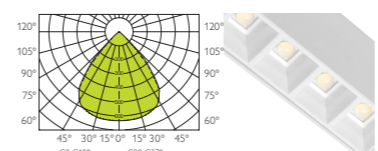

VECTOR 45

DIF

Svetelný zdroj	LED
Chladenie	PASÍVNE
Trieda	I
Krytie	IP20
Hmotnosť	3,2-4,4 kg

Úzke LED svetidlo s priamou alebo priamo/nepriamou vyžarovacou charakteristikou, predstavuje jednoduchý a flexibilný nástroj pre interiérové osvetlenie. Môže byť inštalované ako samostatné svetidlo alebo v rade za sebou do súvislých neprerušovaných línií. Opálový difúzor s vysokým svetelným priestupom zabezpečuje príjemné difúzne osvetlenie. Korpus svetidla tvorí extrudovaný hliníkový profil, doplnený o bezskrutkové hliníkové koncovky. Na požiadanie je k dispozícii nezávislé ovládanie priamej a nepriamej zložky svetelného toku.

TYP INŠTALÁCIE

- SUR – montáž na pevné stropy
- SUS – závesné svetidlo
- WL – nástenné svetidlo

OPTICKÝ SYSTÉM

- DO - opálový difúzor z polykarbonátu

ELEKTRICKÁ VÝBAVA

- LED moduly upevnené na internom vyberateľnom hliníkovom chladiči
- elektronický predradník pre LED
- 3, alebo 5-pólová napichovacia svorkovnica s držiakom proti vytrhnutiu kábla, max. 2,5mm²
- vstupný káblový otvor opatrený prechodkou

VOLITELNÁ VÝBAVA / PRÍSLUŠENSTVO

- možnosť bezdrôtového ovládania cez Android / iOS smart zariadenia
- zapojenie s núdzovou jednotkou (1h alebo 3h)
- zapojenie so stmievateľným elektronickým predradníkom (DSI, DALI)
- čierne/biele/iné farebné prevedenie
- transparentný prívodný kábel 3 alebo 5 x1,5mm²
- rohové spojky
- závesné príslušenstvo
- držiaky pre prisadenú montáž

Názov*	Systémový príkon (W)	A (mm)	B (mm)	H (mm)	kg
VECTOR 45 DIR DO 3160lm	31	1126	45	70	3,2
VECTOR 45 DIR DO 3770lm	37	1406	45	70	3,9
VECTOR 45 DIR/INDIR DO 4860lm	45	1126	45	70	3,7
VECTOR 45 DIR/INDIR DO 5640lm	52	1406	45	70	4,4

*čistý výstupný svetelný tok pri 4000K