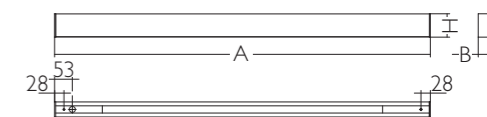

VOLITELNÁ VÝBAVA / PRÍSLUŠENSTVO

- možnosť bezdrôtového ovládania cez smart zariadenia
- zapojenie s núdzovou jednotkou (1h alebo 3h)
- zapojenie so stmievateľným elektronickým predradníkom
- transparentný prívodný kábel 3 alebo 5 x1,5mm²
- čierne/biele/iné farebné prevedenie
- rohové spojky
- závesné príslušenstvo
- držiaky pre prisadenú montáž