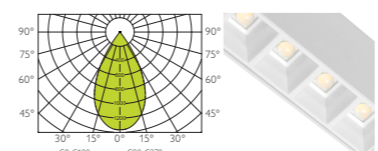

VECTOR 45

DIF

Svetelný zdroj	LED
Chladenie	PASÍVNE
Trieda	I
Krytie	IP20
Hmotnosť	3,2-4,4 kg

Úzke LED svetidlo s priamou alebo priamo/nepriamou vyžarovacou charakteristikou, predstavuje jednoduchý a flexibilný nástroj pre interiérové osvetlenie. Môže byť inštalované ako samostatné svetidlo alebo v rade za sebou do súvislých neprerušovaných línií. Opálový difúzor s vysokým svetelným priestupom zabezpečuje príjemné difúzne osvetlenie. Korpus svetidla tvorí extrudovaný hliníkový profil, doplnený o bezskrutkové hliníkové koncovky. Na požiadanie je k dispozícii nezávislé ovládanie priamej a nepriamej zložky svetelného toku.

TYP INŠTALÁCIE

- SUR – montáž na pevné stropy
- SUS – závesné svetidlo
- WL – nástenné svetidlo

OPTICKÝ SYSTÉM

- DO - opálový difúzor z polykarbonátu

ELEKTRICKÁ VÝBAVA

- LED moduly upevnené na internom vyberateľnom hliníkovom chladiči
- elektronický predradník pre LED
- 3, alebo 5-pólová napichovacia svorkovnica s držiakom proti vytrhnutiu kábla, max. 2,5mm²
- vstupný káblový otvor opatrený prechodkou

VOLITELNÁ VÝBAVA / PRÍSLUŠENSTVO

- možnosť bezdrôtového ovládania cez Android / iOS smart zariadenia
- zapojenie s núdzovou jednotkou (1h alebo 3h)
- zapojenie so stmievateľným elektronickým predradníkom (DSI, DALI)
- čierne/biele/iné farebné prevedenie
- transparentný prívodný kábel 3 alebo 5 x1,5mm²
- rohové spojky
- závesné príslušenstvo
- držiaky pre prisadenú montáž

Názov*	Systémový príkon (W)	A (mm)	B (mm)	H (mm)	kg
VECTOR 45 DIR DO 3160lm	31	1126	45	70	3,2
VECTOR 45 DIR DO 3770lm	37	1406	45	70	3,9
VECTOR 45 DIR/INDIR DO 4860lm	45	1126	45	70	3,7
VECTOR 45 DIR/INDIR DO 5640lm	52	1406	45	70	4,4

*čistý výstupný svetelný tok pri 4000K