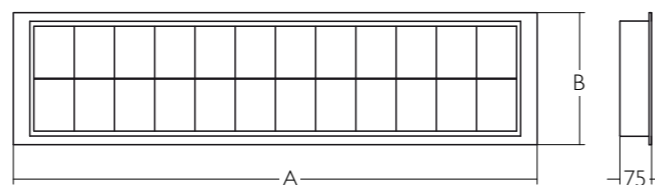

Názov	Systémový príkon (W)	Ekvivalent	A (mm)	B (mm)	kg
SPORT LED 12 1x2L 10.000lm	86	3x54W T5	1250	315	9,3
SPORT LED 12 1x2L 12.000lm	107	4x54W T5	1250	315	9,3
SPORT LED 12 1x3L 17.600lm	160	4x80W T5	1250	460	10,2
SPORT LED 15 1x2L 14.500lm	130	3x80W T5	1550	315	10,8
SPORT LED 15 1x3L 21.000lm	190	5x80W T5	1550	460	11,5

* Čistý výstupný svetelný tok pri 4000K

ŠPECIFIKÁCIA

farba svetla	optika	cri	predradník	farba	príslušenstvo
3000K	RWL	80	ECG		M 3h
4000K		90	DALI		M 1h
6500K			DSI		
			DIM 1-10V		

ČÍSLO ARTIKLU	NÁZOV ARTIKLU
SD00R000LE10000	SPORT LED 12 1x2L 10.000lm
SD00R000LE12000	SPORT LED 12 1x2L 12.000lm
SD01R000LE17600	SPORT LED 12 1x3L 17.600lm
SD10R000LE14500	SPORT LED 15 1x2L 14.500lm
SD11R000LE21000	SPORT LED 15 1x3L 21.000lm