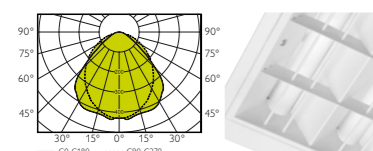

Svetelný zdroj	LED
Chladienie	PASÍVNE
Trieda	I
Krytie	IP20
Hmotnosť	9,3-11,5 kg

SPORT LED 12 1x2L 10.000lm

LED svetidlo s priamym vyžarovaním a širokou distribúciou svetelného toku. Korpus svetidla vyrobený z 0,6mm oceleového plechu, povrchovo upravený bielou práškovou farbou. Svetidlo je vybavené pevnou mriežkou vyrobenou z 0,6mm oceleového plechu, odolnou voči nárazu lôpt. Mreža je vystužená dvomi ocelovými drôťmi a pre zabránenie vypadnutia je skrutkami dodatočne prichytená ku korpusu. LED moduly inštalované na masívnej hliníkovej montážnej doske pre optimálny teplotný manažment a dlhú životnosť. Odvetraný spodok svetidla. Vnútorňa elektronika s rozšíreným rozsahom okolitých teplôt.

TYP INŠTALÁCIE

- R – vsadené svetidlo, sadrokartónový strop
- SUR - prisadené svetidlo, montáž na pevné stropy
- SUS - závesná inštalácia

OPTICKÝ SYSTÉM

- RWL (reinforced white louvre) – nabielo nastriekaná mreža vyrobená z 0,6mm oceleového plechu, vystužená so 4mm ocelovými drôťmi, zaistená štyrmi skrutkami, visiaca na dvoch ocelových lankách, symetrická distribúcia svetelného toku

ELEKTRICKÁ VÝBAVA

- lineárne LED moduly poslednej generácie, inštalované na odvetranom hliníkovom spodku svetidla
- elektronické predradníky s ochranou proti prehriatiu a rozšíreným rozsahom okolitých teplôt
- napichovacia svorkovnica s držiakom proti vytrhnutiu kábla, max. 2,5mm². Vstupný káblový otvor opatrený prechodkou.

VOLITEĽNÁ VÝBAVA / PRÍSLUŠENSTVO

- zapojenie s núdzovou jednotkou (1 alebo 3h)
- zapojenie so stmievateľným elektronickým predradníkom (DIM 1-10V, DSI, DALI)
- rýchlokonektory (Wieland, Wago, Isodom)